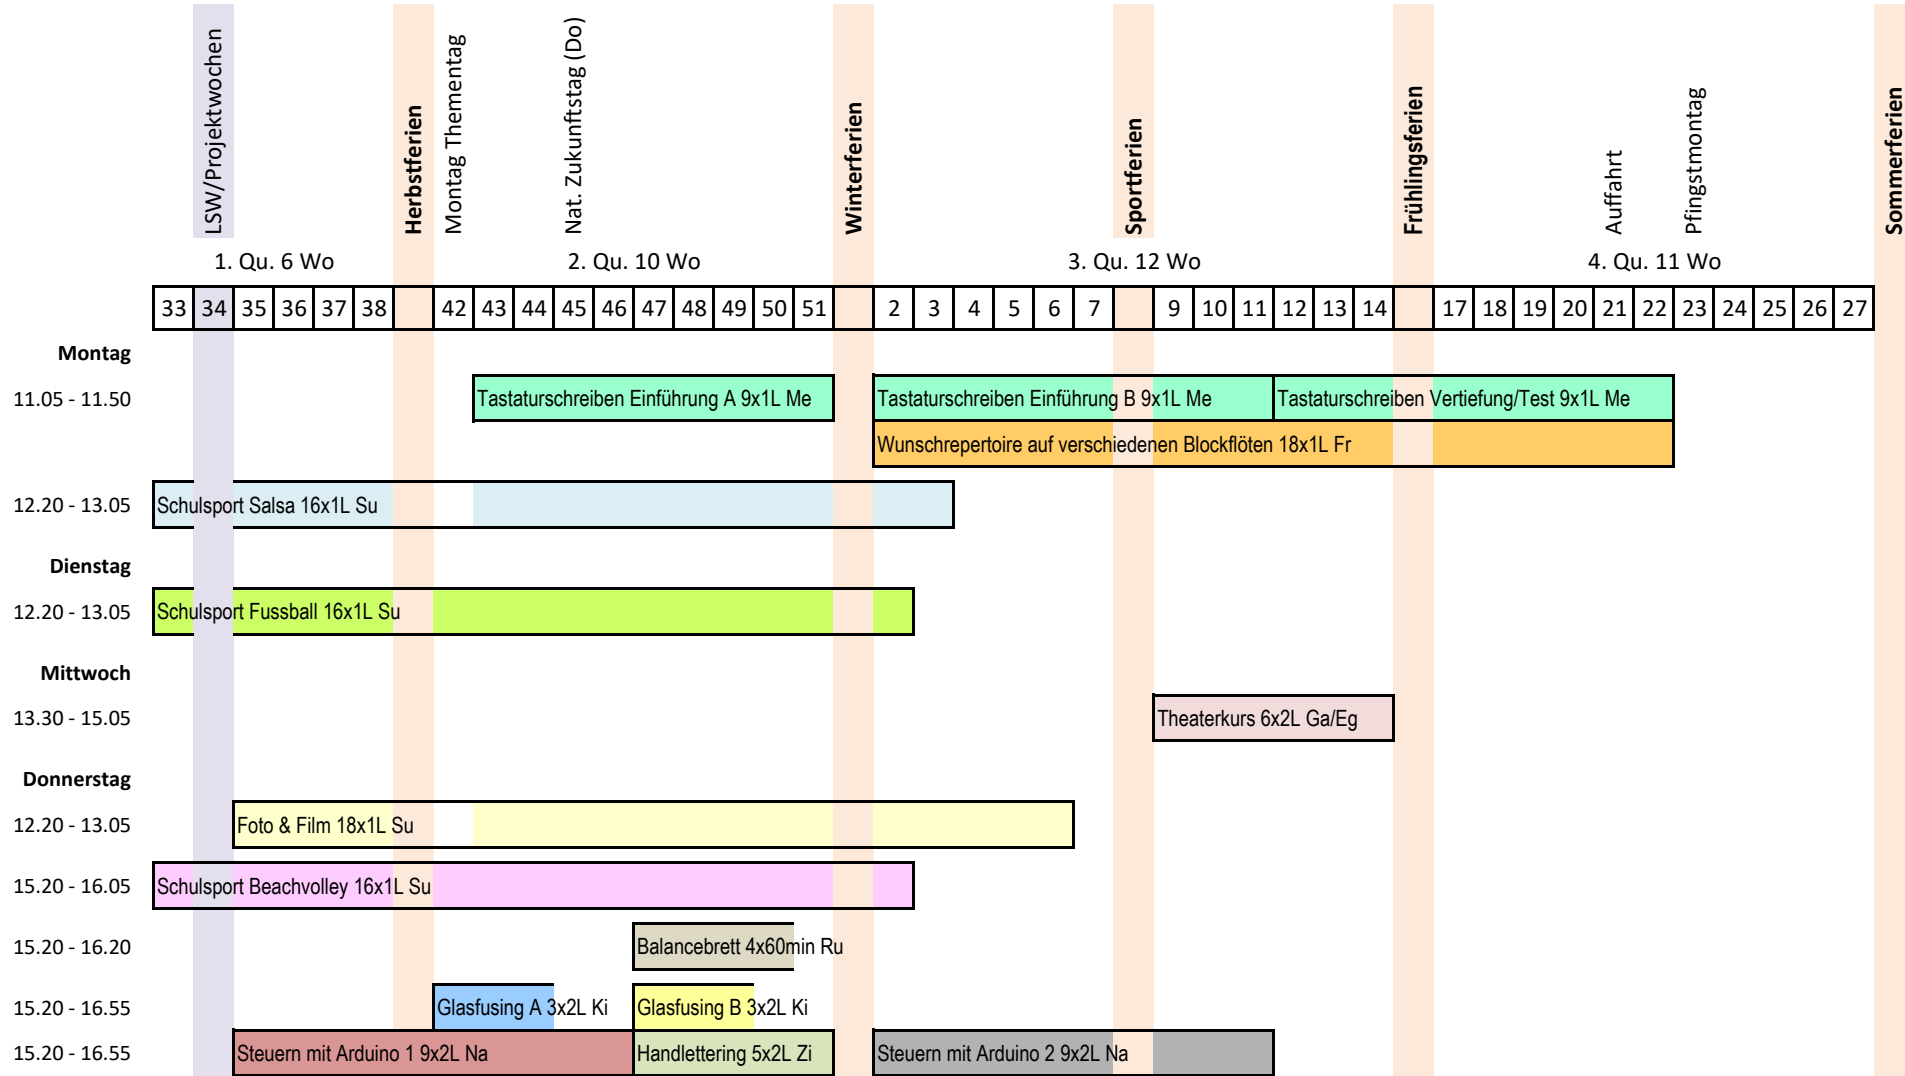

AdS/Schulsport 2021/2022

- Lehrpersonen**
- Eg Egli
 - Fr Frantzen
 - Ga Gattringer
 - Ki Kirchmann
 - Me Meister
 - Na Nacht
 - Ru Rubin
 - Su Sutter
 - Zi Zimmermann

Die Rockband ist auf dem Gesamtstundenplan ersichtlich.